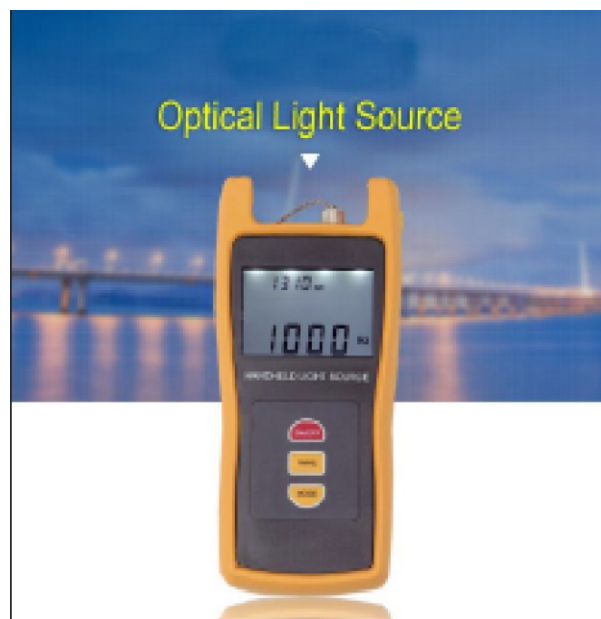

# Источник оптического излучения PXT-OLS-01

## Описание

Источник оптического излучения PXT-OLS-01 применяется при контрольно-измерительных работах на волоконно-оптических линиях связи. Источник оптического излучения создает в линии устойчивый сигнал, который, как правило, принимается измерителем оптической мощности. На основании сопоставления данных об уровне излучения, полученных измерителем мощности и переданных источником оптического излучения делаются заключения о величине затухания оптического сигнала в линии.

## Особенности:

- Обеспечивает от 1 до 4 выходных длин волн, которые могут быть опциональными в соответствии с потребностями заказчика.
- CW, выход модуляции 2 Гц на 650 нм и CW, выход модуляции 270 Гц, 1 кГц, 2 кГц на других длинах волн.
- Высокая стабильность выходной мощности
- Стабильная длина волны на выходе
- ЖК-дисплей с подсветкой поддерживает работу в ночное время
- Компактный размер и достойный внешний вид
- Большой ЖК-дисплей, простота в эксплуатации
- Альтернативная функция автоматического отключения на 10 минут для экономии заряда батареи

## Технические характеристики

Наименование				
Длина волны (нм)	650	1310/1550	850/1300	850/1300/1310/1550
Тип излучателя	FP-LD, LED или другие, пожалуйста, укажите			
Типичная выходная мощность (дБм)	0		-7дБм для LD, -20дБм для LED	
Спектральная ширина (нм)	≤10			
Выходная стабильность	±0.05дБ/15минут; ±0.1дБ/ 8 часов			
Частота модуляции	CW,2Hz		CW,270Hz,1KHz,2KHz	
Оптический разъем	FC/ универсальный адаптор		FC/PC	
Источник питания	Щелочная батарея (3 батарейки AA 1,5 В)			
Время работы батареи (час)	45			
Рабочая температура (°C)	-10~+60			
Температура хранения (°C)	-25~+70			
Размер (мм)	175x82x33			
Вес (г)	295			
Рекомендация	Портативный источник света предназначен для оптимального использования с измерителем оптической мощности для измерения оптических потерь как в одномодовом, так и в многомодовом оптоволоконном кабеле.			